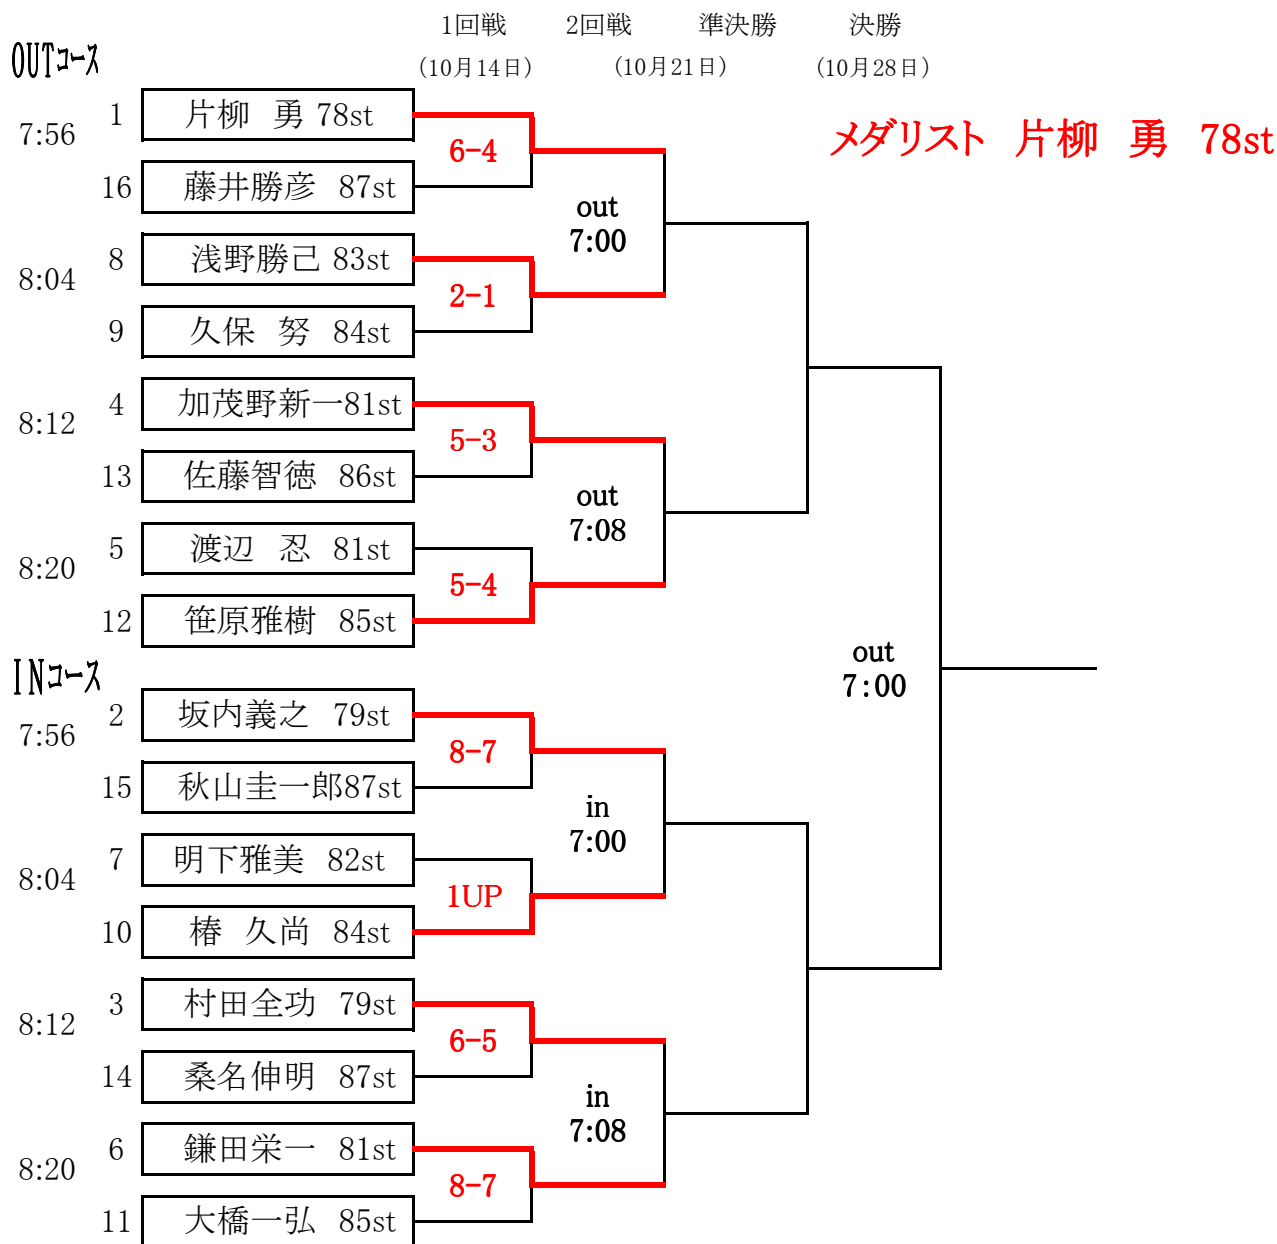

栃木ヶ丘ゴルフ倶楽部 2018年度倶楽部選手権マッチプレー組合せ

競 技 要 項

1. 各18ホールマッチプレー 決勝は36ホールマッチプレー
2. 1回戦はパスなしとする。
3. ティーマークは黒ティーマークを使用する。
4. 参加を取り消す場合は速やかに倶楽部事務局に連絡する事。
5. その他のルールは当倶楽部競技規則・付則、ローカルルール、及びJGA競技規則を適用する。
 なお、競技ルールは、当倶楽部で9月より実施している2019年ゴルフ新ルールが優先適用される。
 また、変更や追加があった場合は倶楽部ハウス内に掲示し適用する。
6. 当倶楽部【ローカルルール】5は適用しない。
7. コース内での携帯電話の使用は相互の為に遠慮ください。

栃木ヶ丘ゴルフ倶楽部
競技委員長 松浦芳秋