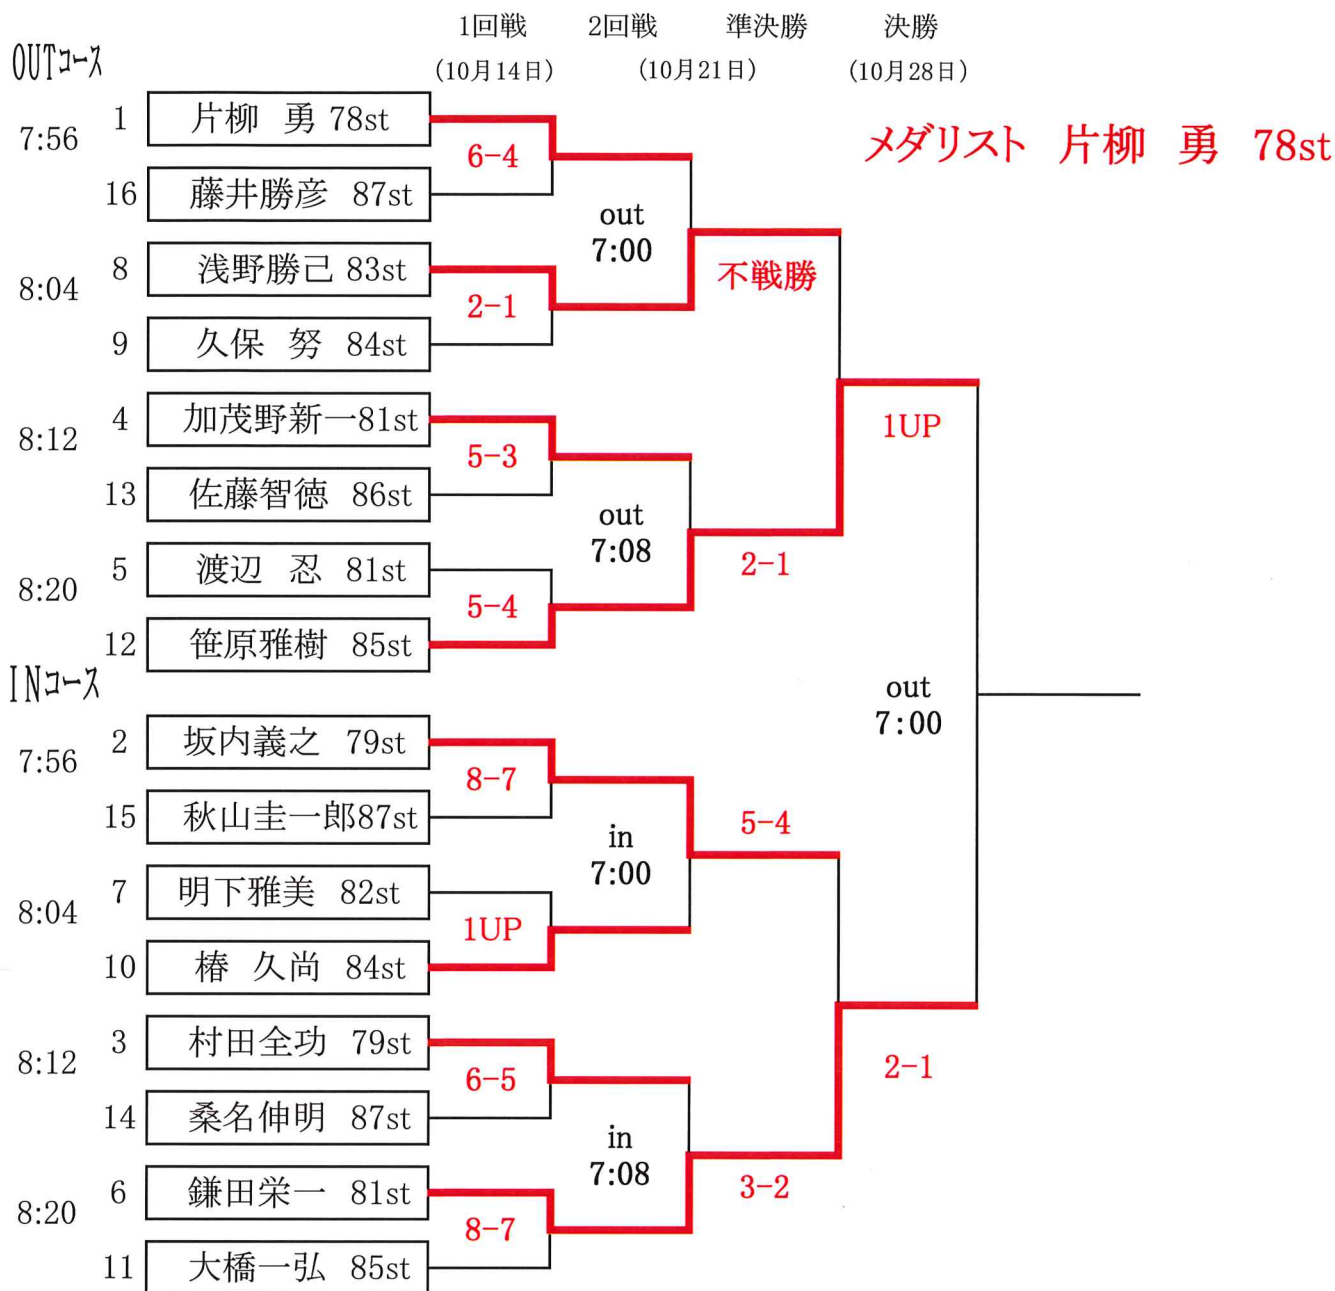

# 栃木ヶ丘ゴルフ倶楽部 2018年度倶楽部選手権マッチプレー組合せ

## 競 技 要 項

1. 各18ホールマッチプレー 決勝は36ホールマッチプレー
2. 1回戦はパスなしとする。
3. ティーマークは黒ティーマークを使用する。
4. 参加を取り消す場合は速やかに倶楽部事務局に連絡する事。
5. その他のルールは当倶楽部競技規則・付則、ローカルルール、及びJGA競技規則を適用する。  
なお、競技ルールは、当倶楽部で9月より実施している2019年ゴルフ新ルールが優先適用される。  
 また、変更や追加があった場合は倶楽部ハウス内に掲示し適用する。
6. 当倶楽部【ローカルルール】5は適用しない。
7. コース内での携帯電話の使用は相互の為に配慮ください。