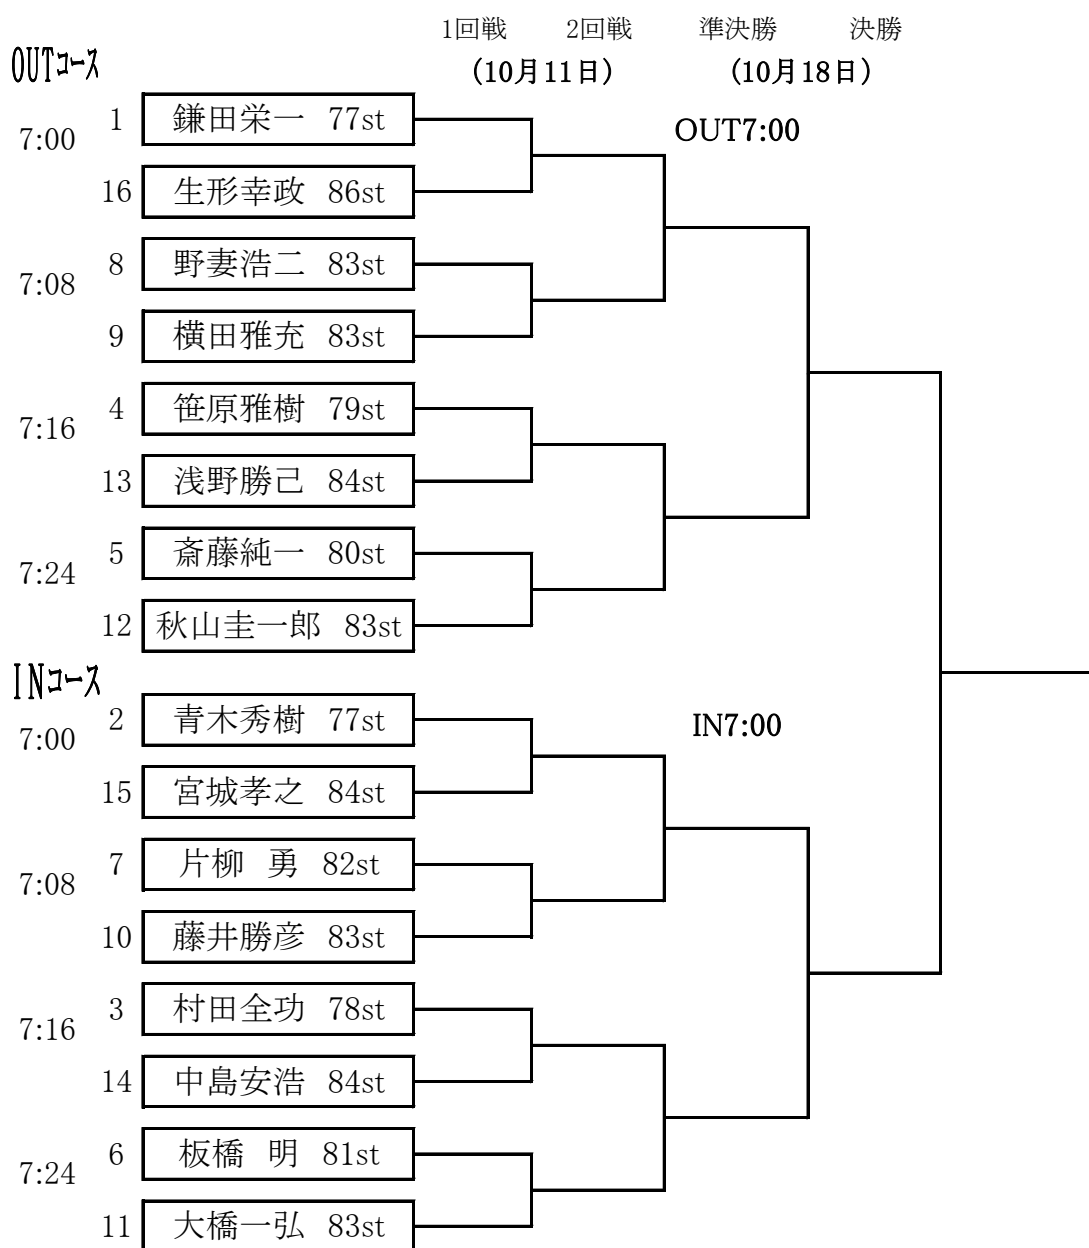

栃木ヶ丘ゴルフ倶楽部
2020年度倶楽部選手権マッチプレー組合せ

競 技 要 項

1. 各18Hマッチプレー 先行パス有
 2. 倶楽部選手権競技においてNo.9ホールとNo.16ホールの間はOBとする。
 3. 競技中、乗用カートにボールが当たった場合、無罰とする。
 4. ティーマークは黒ティーマークを使用する。
 5. 参加を取り消す場合は速やかに倶楽部事務局に連絡する事。
 6. その他ルールも当倶楽部競技規則・付則・ローカルルール及びJGA競技規則に基づく。
- ※ コース内での携帯電話の使用は相互の為に配慮ください。

栃木ヶ丘ゴルフ倶楽部
競技委員長 松浦芳秋