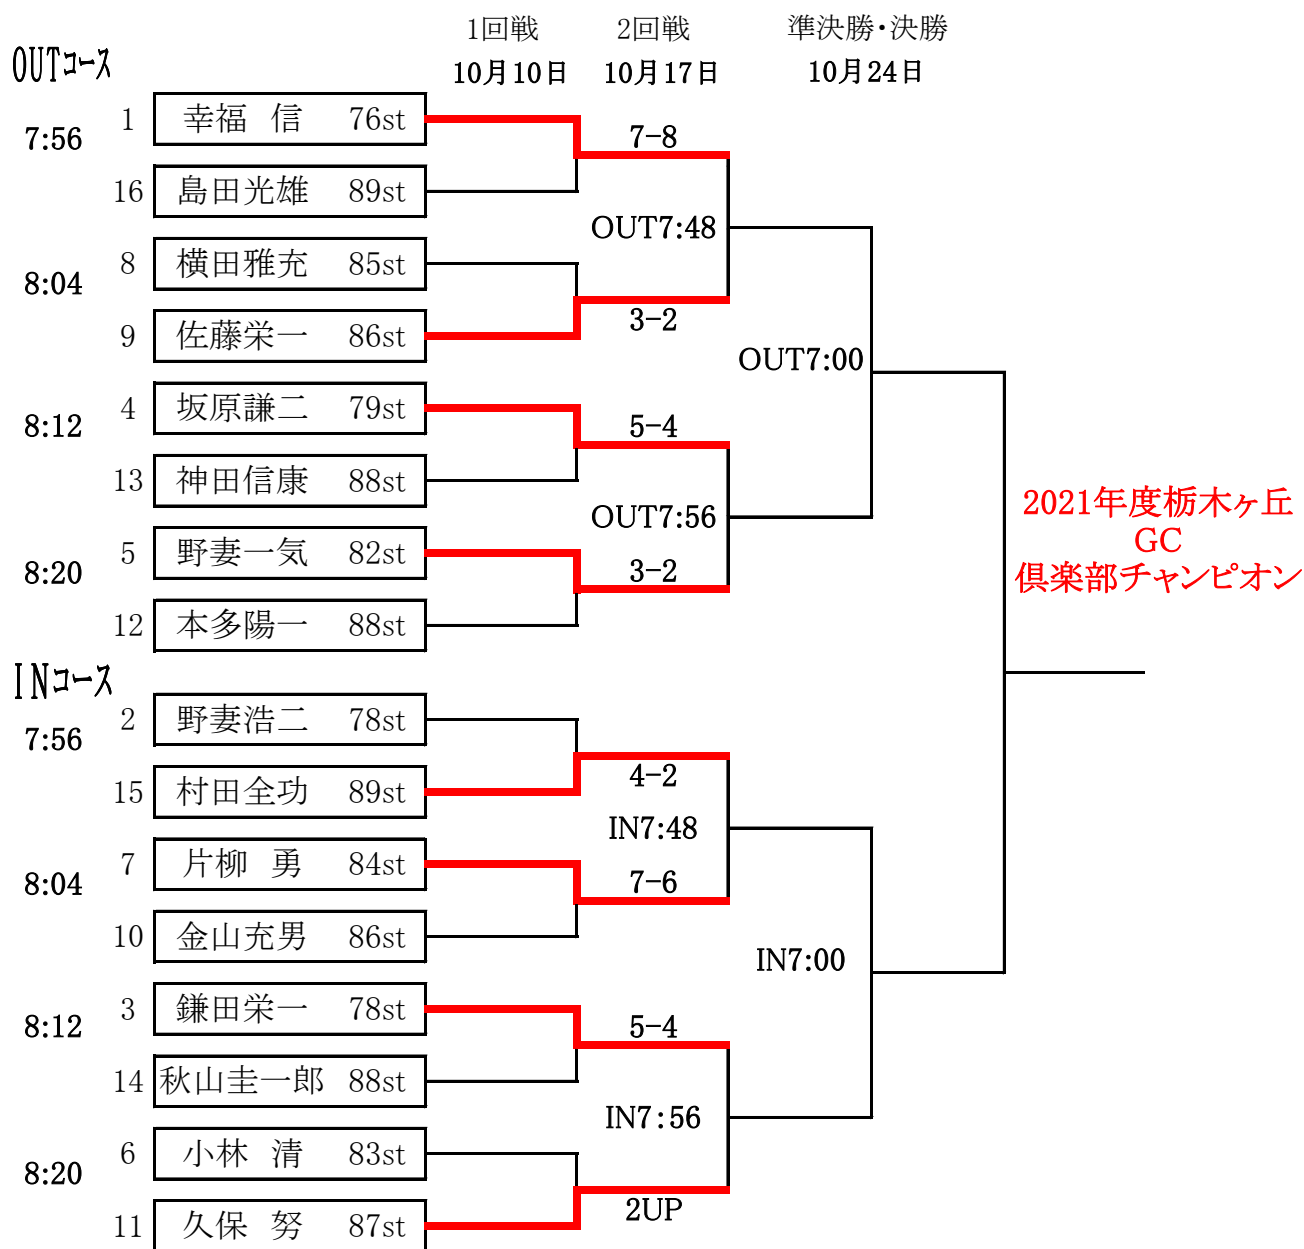

栃木ヶ丘ゴルフ倶楽部
2021年度倶楽部選手権マッチプレー組合せ

競 技 要 項

1. 各18Hマッチプレー 1回戦・2回戦先行パス無、準決勝・決勝先行パス有
 2. 倶楽部選手権競技においてNo.9ホールとNo.16ホールの間はOBとする。
 3. 競技中、乗用カートにボールが当たった場合、無罰とする。
 4. ティーマークは黒ティマークを使用する。
 5. 参加を取り消す場合は速やかに倶楽部事務局に連絡する事。
 6. その他ルールも当倶楽部競技規則・付則・ローカルルール及びJGA競技規則に基づく。
- ※ コース内での携帯電話の使用は相互の為にご了承ください。

栃木ヶ丘ゴルフ倶楽部
競技委員長 松浦芳秋