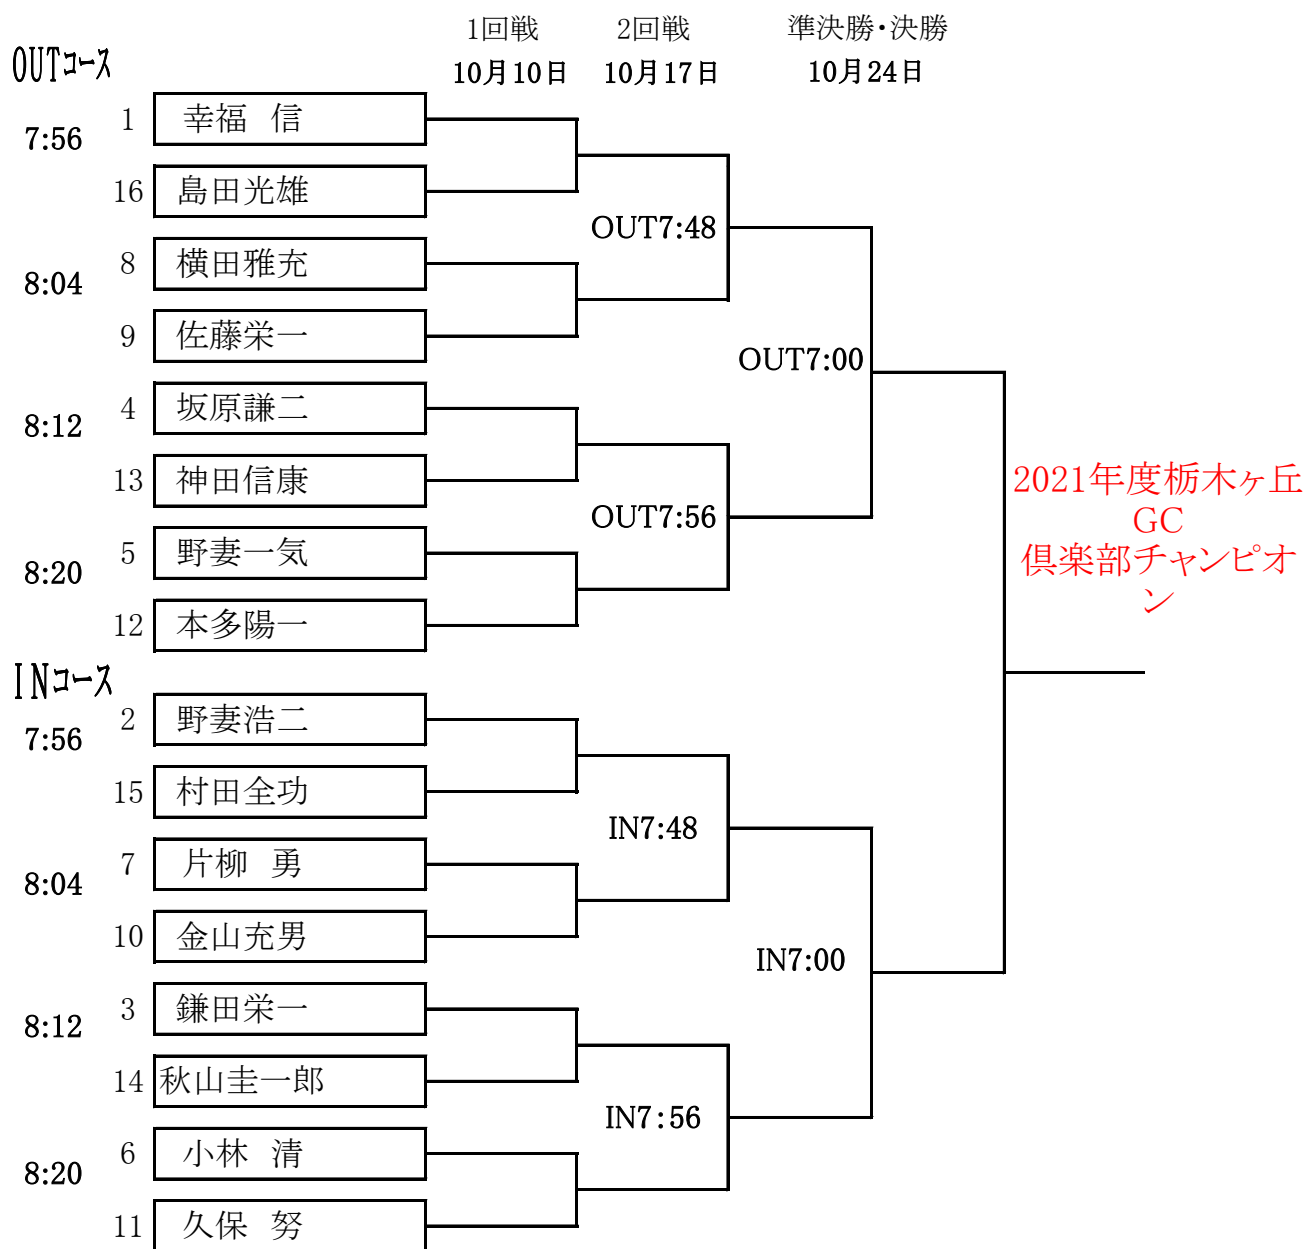

栃木ヶ丘ゴルフ倶楽部  
2021年度倶楽部選手権マッチプレー組合せ

競 技 要 項

1. 各18Hマッチプレー 1回戦・2回戦先行パス無、準決勝・決勝先行パス有
  2. 倶楽部選手権競技においてNo.9ホールとNo.16ホールの間はOBとする。
  3. 競技中、乗用カートにボールが当たった場合、無罰とする。
  4. ティーマークは黒ティマークを使用する。
  5. 参加を取り消す場合は速やかに倶楽部事務局に連絡する事。
  6. その他ルールも当倶楽部競技規則・付則・ローカルルール及びJGA競技規則に基づく。
- ※ コース内での携帯電話の使用は相互の為に配慮ください。

栃木ヶ丘ゴルフ倶楽部  
競技委員長 松浦芳秋